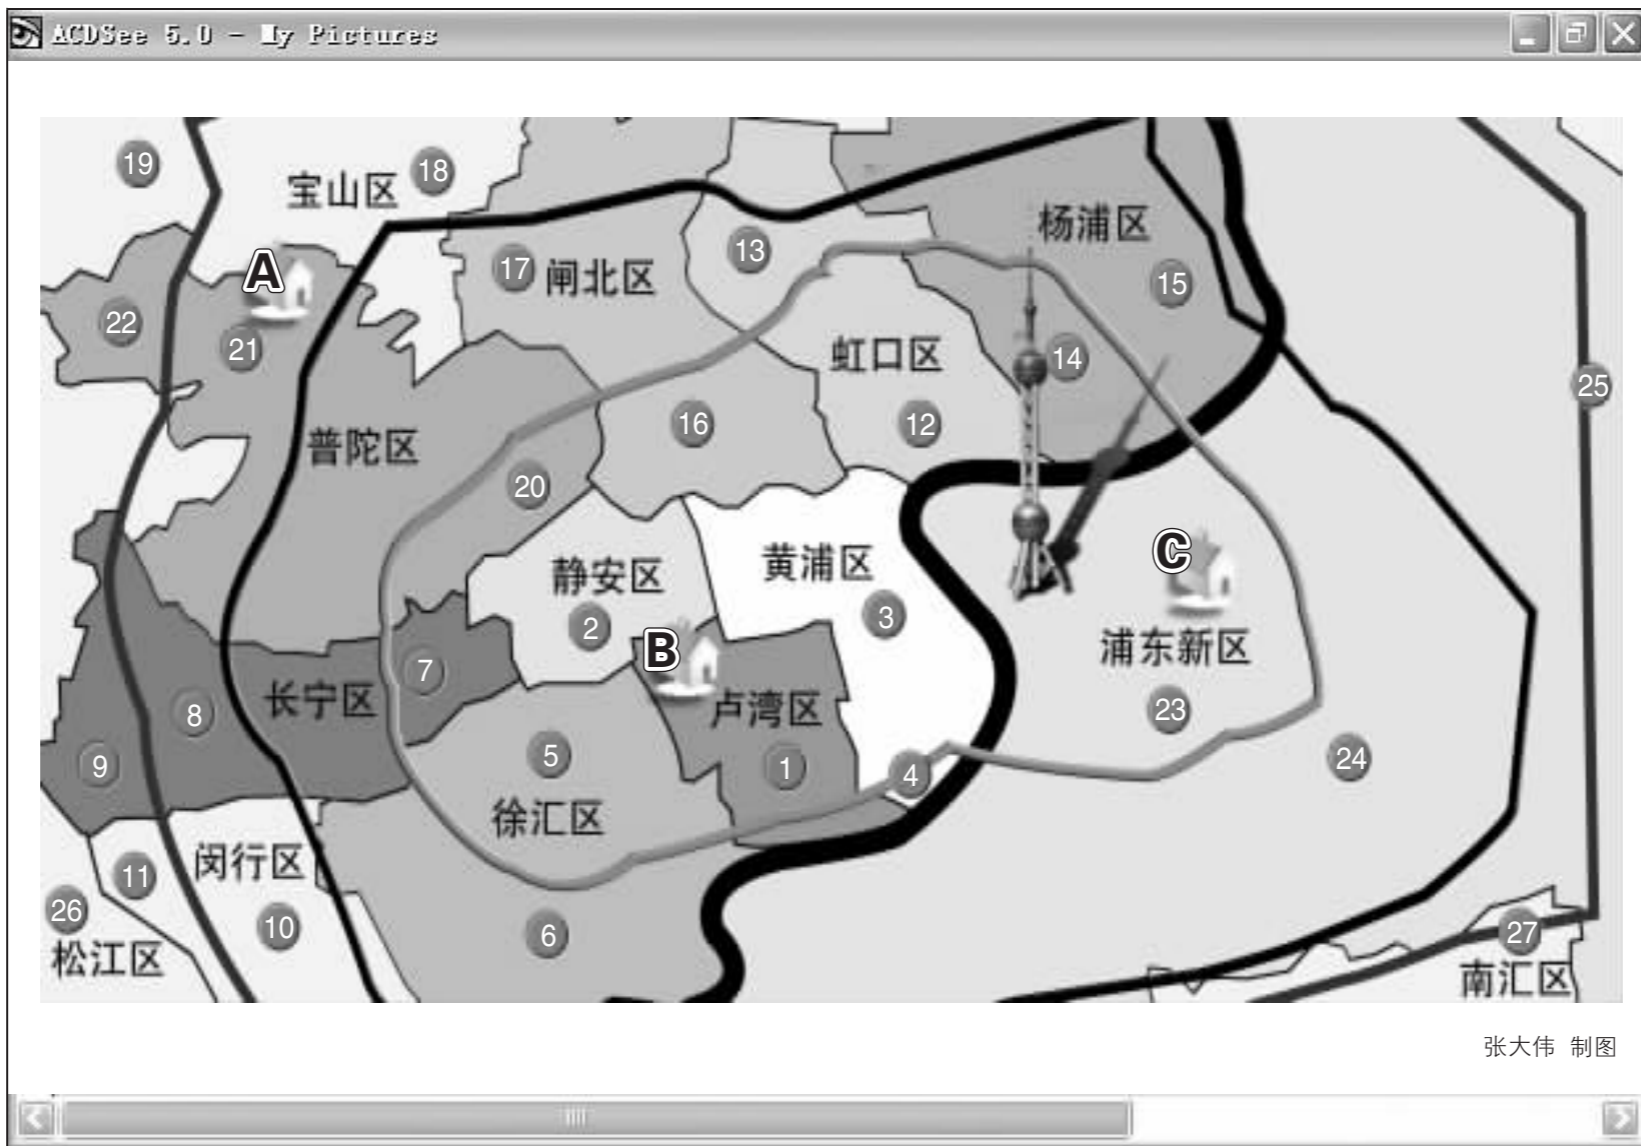

上海楼市一周在售新盘点位图

张大伟 制图

A 普陀区·中环凯旋宫

B 卢湾区·翠湖天地二期

C 浦东新区·鹏利海景

内环以内区域

Table with columns: 编号, 名称, 区域, 环位, 用途, 已售面积, 已售套数, 已售总价, 已售均价. Lists properties in the inner ring area.

内外环间区域

Table with columns: 编号, 名称, 区域, 环位, 用途, 已售面积, 已售套数, 已售总价, 已售均价. Lists properties in the area between the inner and outer rings.

外环间区域

Table with columns: 编号, 名称, 区域, 环位, 用途, 已售面积, 已售套数, 已售总价, 已售均价. Lists properties in the outer ring area.

Table with columns: 编号, 名称, 区域, 环位, 用途, 已售面积, 已售套数, 已售总价, 已售均价. Lists properties in the outer ring area (continued).

Table with columns: 编号, 名称, 区域, 环位, 用途, 已售面积, 已售套数, 已售总价, 已售均价. Lists properties in the outer ring area (continued).