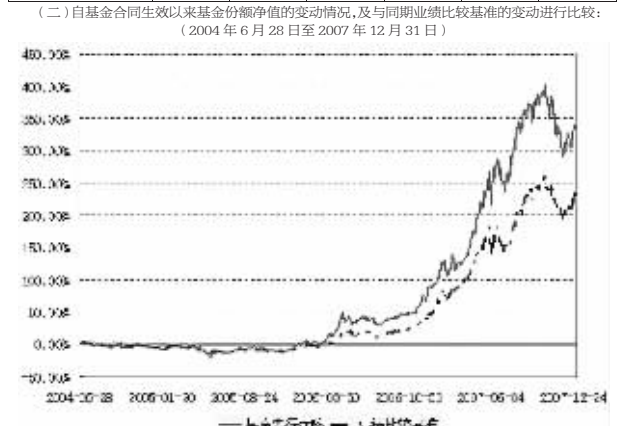

客服电话:010-66578922... 泰信基金托管人:中国光大银行... 泰信基金管理有限责任公司... 泰信基金托管人:中国光大银行...

Table with columns: 姓名, 管理本基金的期限. Lists management tenure for various funds.

Table with columns: 姓名, 管理本基金的期限. Lists management tenure for various funds.